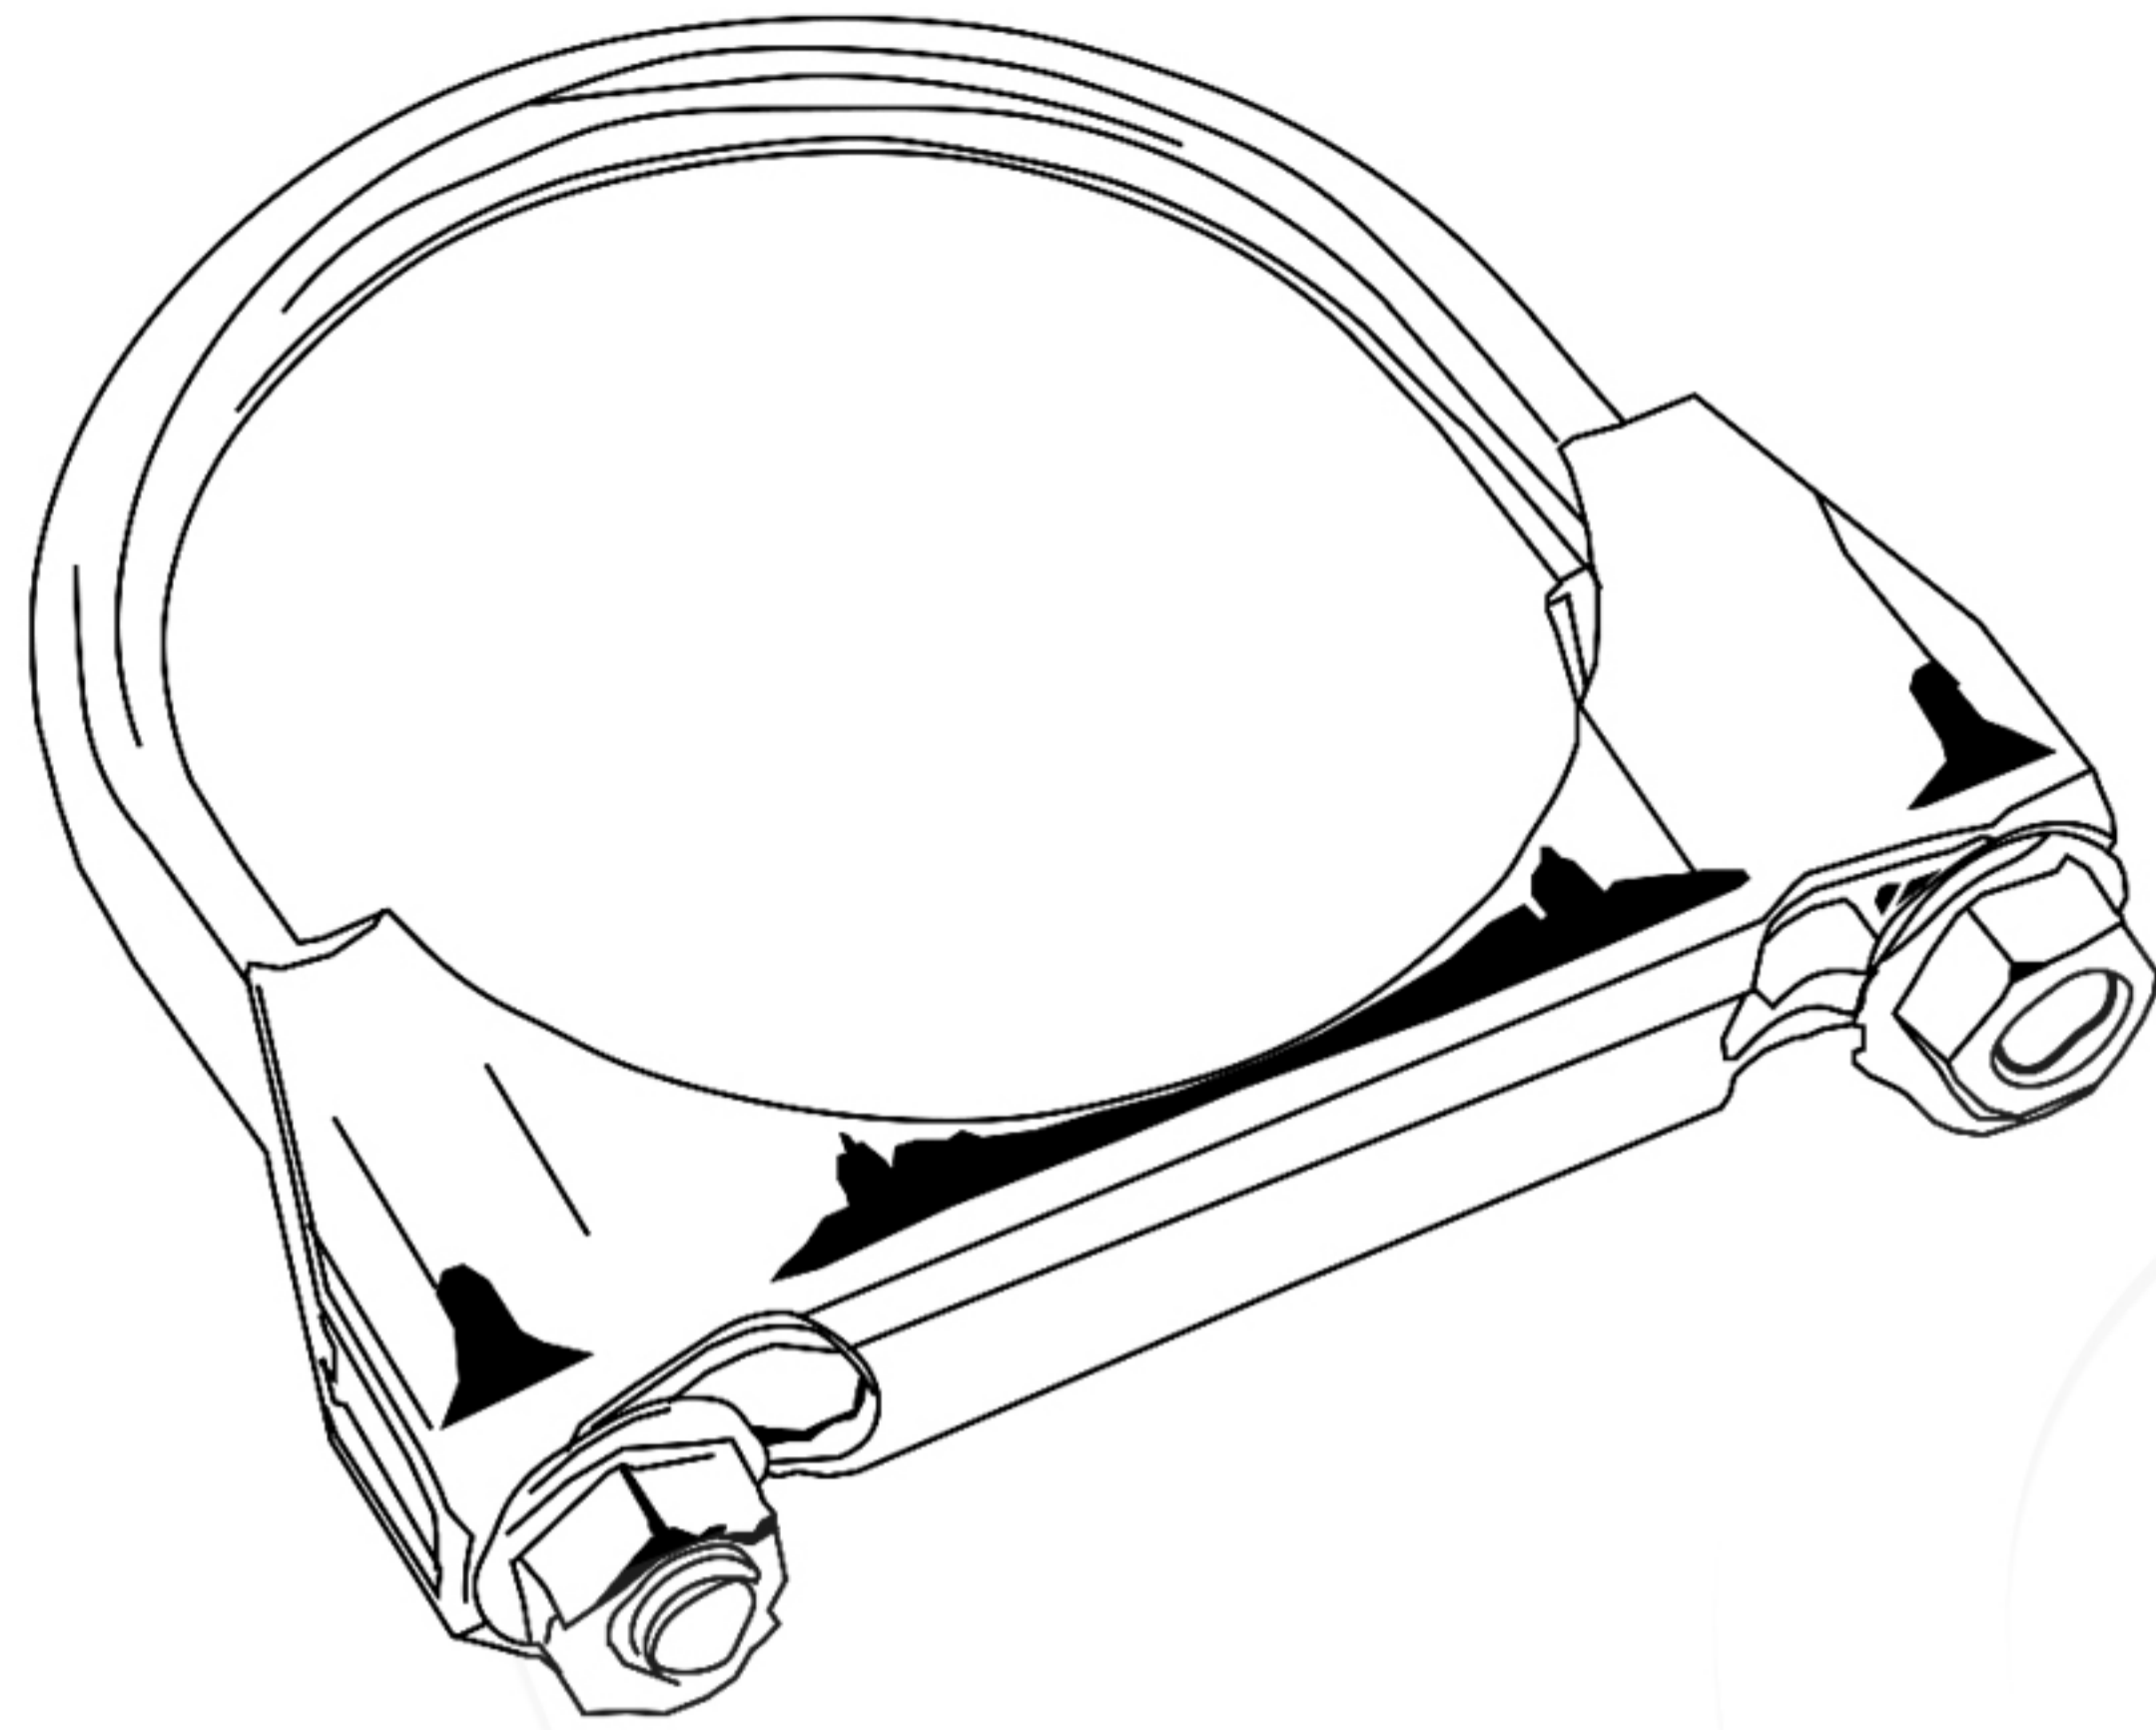

## U-Bolt Clamp

ขนาด นิ้ว (inch)	แกนเหล็ก นิ้ว (inch)	สำหรับท่อ นิ้ว (inch)	วงใน ยูโบลท์ (มม.)	A-B (มม.)
1-1/4"	5/16"	1"	40	48
1-1/2"	5/16"	1-1/4"	40	49
1-3/4"	5/16"	1-3/4"	49	59
2"	5/16"	1-1/2"	56	64
2-1/2"	5/16"	2"	68	75
3"	5/16"	2-1/2"	80	90